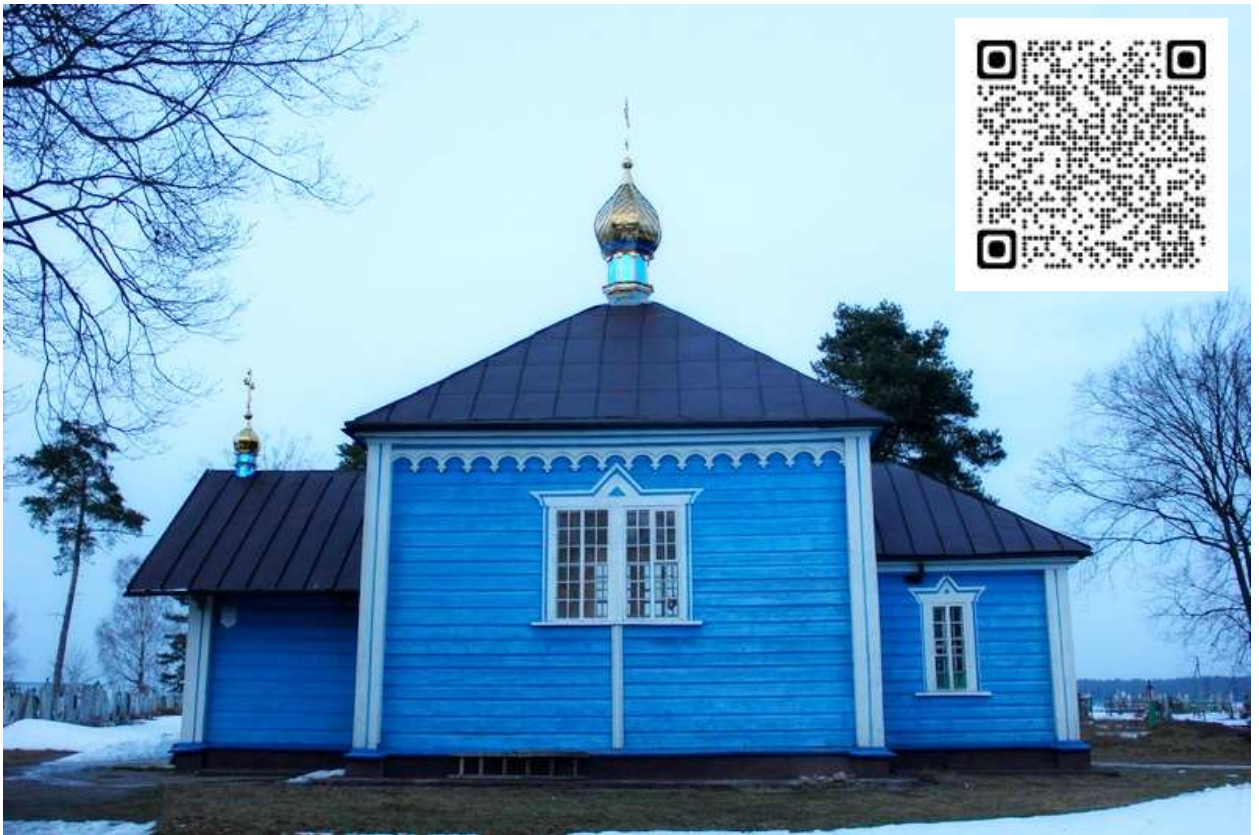

Храм Успения Пресвятой Богородицы

- **Населенный пункт:** д. Доброволя
- **Дата возведения:** 1861
- **Настоятель:** иерей Пётр Ровнейко
- **Адрес:** 231963 Гродненская обл., Свислочский р-н, д. Доброволя, ул. Доватора, 9
- **Приписные храмы:** храм Покрова Пресвятой Богородицы д. Ятвеск

Более подробная информация по [ссылке](#)